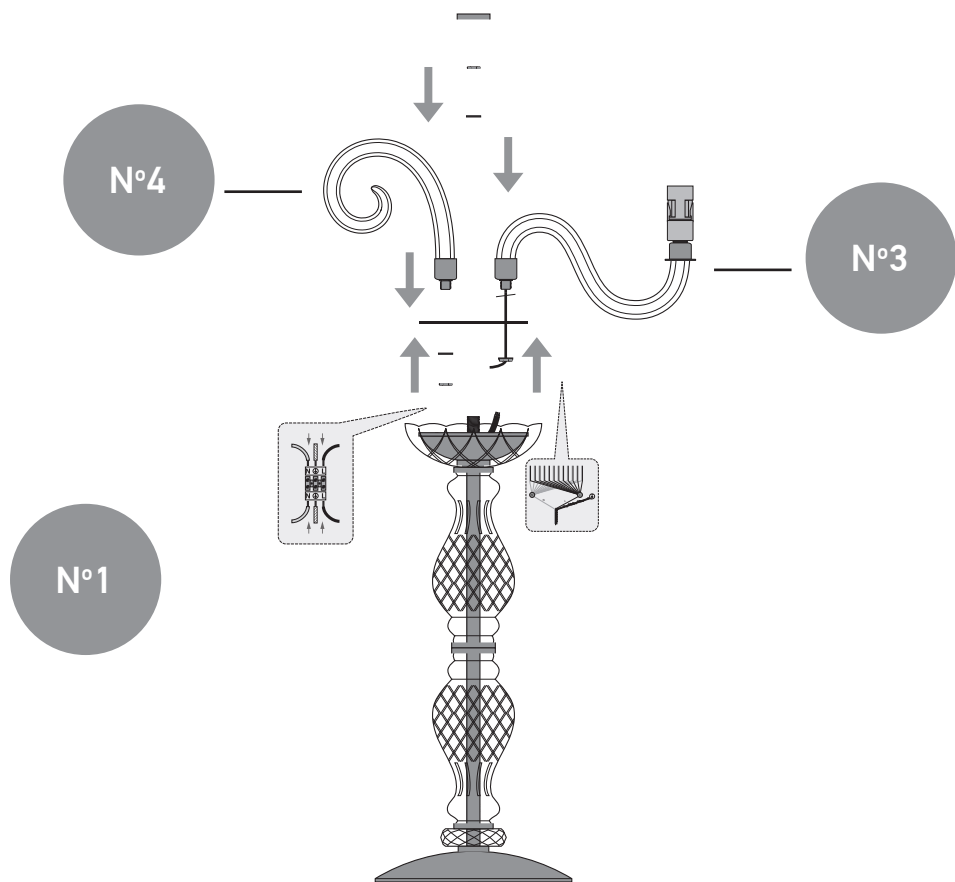

N°8 x 4

A x 6

B x 12

C x 6

reference

lamps

lamp Watt Max

A.C

106/LG 4

4 x E14

42 Watt

230V - 50Hz

ΗΜΕΡΟΜΗΝΙΑ ΕΛΕΓΧΟΥ  
TESTING DATE

..... / ..... / .....

ΥΠΟΓΡΑΦΗ ΕΛΕΓΚΤΗ  
TEST OPERATOR

DO NOT ASSEMBLE ANY GLASS PARTS THAT PRESENT CRACKS OR ANY OTHER DAMAGED CAUSED BY CARRIAGE OR WRONG PLACEMENT. A CAREFUL CHECK IS SUGGESTED. CLEAN WITH SOFT CLOTH OR MILD RISING AGENT WITH LOW TEMPERATURE WATER.  
ΜΗ ΣΥΝΑΡΜΟΛΟΓΕΙΤΕ ΓΥΑΛΙΝΑ ΜΕΡΗ ΠΟΥ ΦΕΡΟΥΝ ΡΩΓΜΕΣ Ή ΑΛΛΕΣ ΖΗΜΙΕΣ ΑΠΟ ΜΕΤΑΦΟΡΑ Ή ΛΑΘΟΣ ΤΟΠΟΘΕΤΗΣΗ. ΚΑΘΑΡΙΣΤΕ ΜΕ ΜΑΛΛΑΚΟ ΠΑΝΙ Ή ΜΕ ΗΠΙΟ ΚΑΘΑΡΙΣΤΙΚΟ ΜΕ ΝΕΡΟ ΣΕ ΧΑΜΗΛΗ ΘΕΡΜΟΚΡΑΣΙΑ.

# STEP\_1

N°1