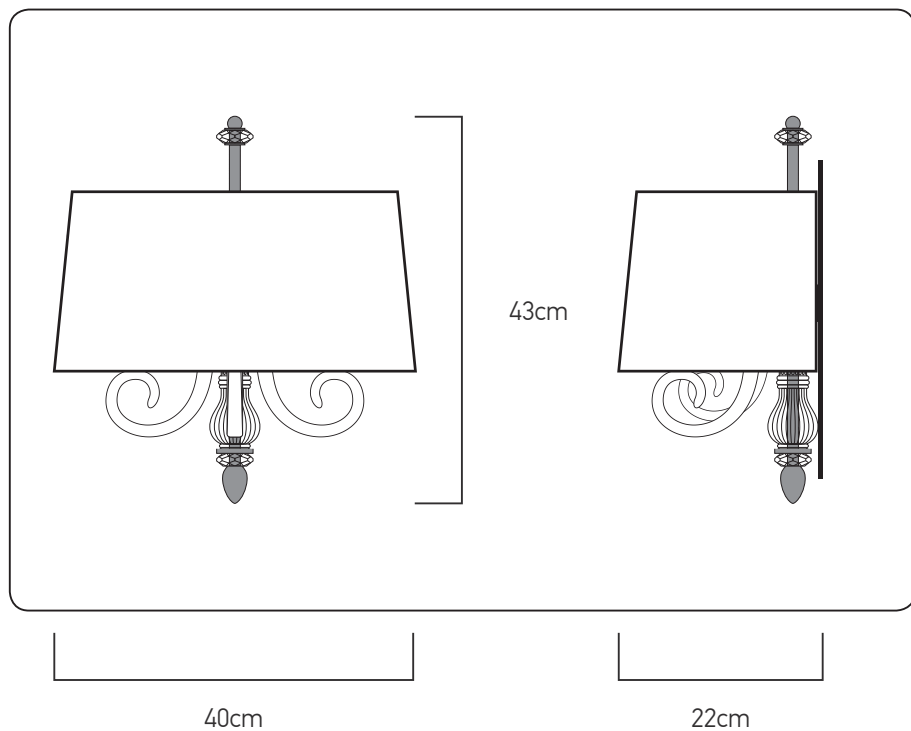

DAFNE

109_AP_3
Assembly Instructions

5 STEPS

AP 3

DAFNE_AP 3

parts_components

N°1 x 1

N°2 x 3

N°3 x 1

reference

lamps

lamp Watt Max

A.C

109/AP 3

3 x E14

42 Watt