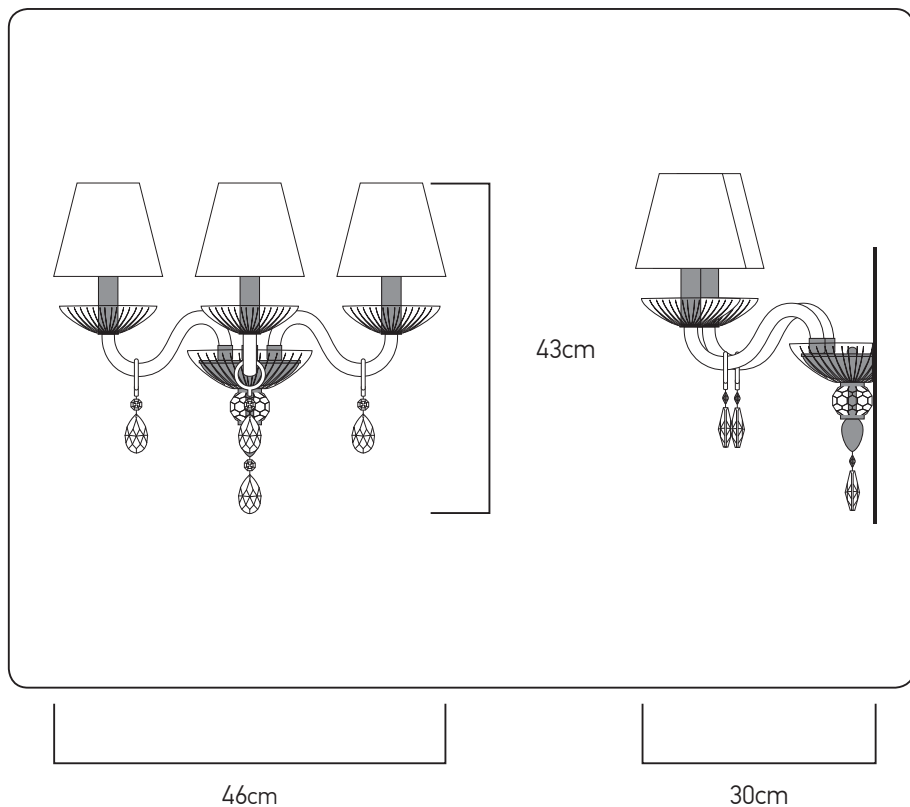

LEONIE

112_AP_3
Assembly Instructions

5 STEPS

AP 3

LEONIE AP 3

parts_components

N°1 x 1

N°2 x 3

N°3 x 3

N°4 x 3

N°5 x 3

A x 1

B x 3

reference

lamps

lamp Watt Max