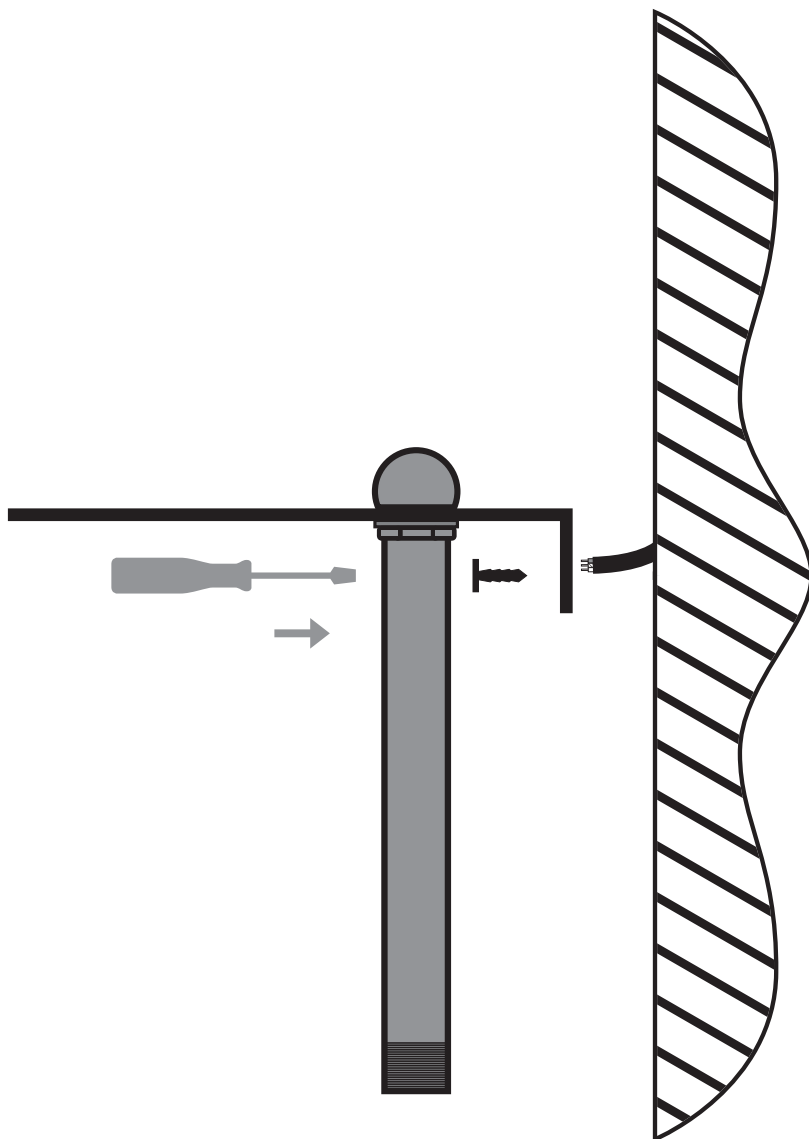

WARNING: fix the marked screws in the safety locking