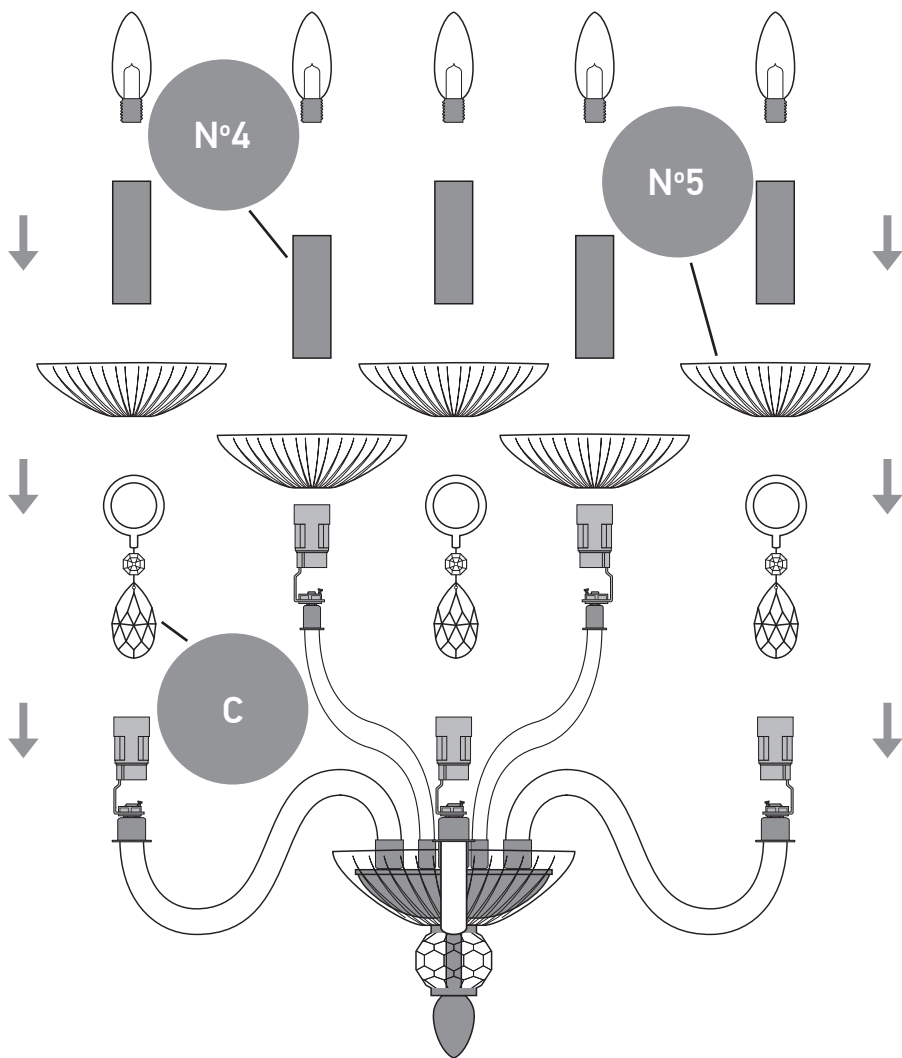

THIS DESIGN IS PROPERTY OF GRANDO LUCE AND IT IS FORBIDDEN TO COPY ANY PART OF THE DESIGN
ΑΥΤΟ ΤΟ ΣΧΕΔΙΟ ΕΙΝΑΙ ΙΔΙΟΚΤΗΣΙΑ ΤΗΣ GRANDO LUCE ΚΑΙ ΑΠΑΓΟΡΕΥΕΤΑΙ ΑΥΣΤΗΡΩΣ Η ΑΝΤΙΓΡΑΦΗ ΟΛΟΥ Ή ΜΕΡΟΥΣ ΑΥΤΟΥ

STEP_1

WARNING: fix the marked screws in the safety locking

STEP_3

STEP_5

DECORATION TRIMMINGS VIEW

*lampshades are optional

**MADE IN
GREECE**

11 Karditsis str, 42100

T +30 2431 0 76646