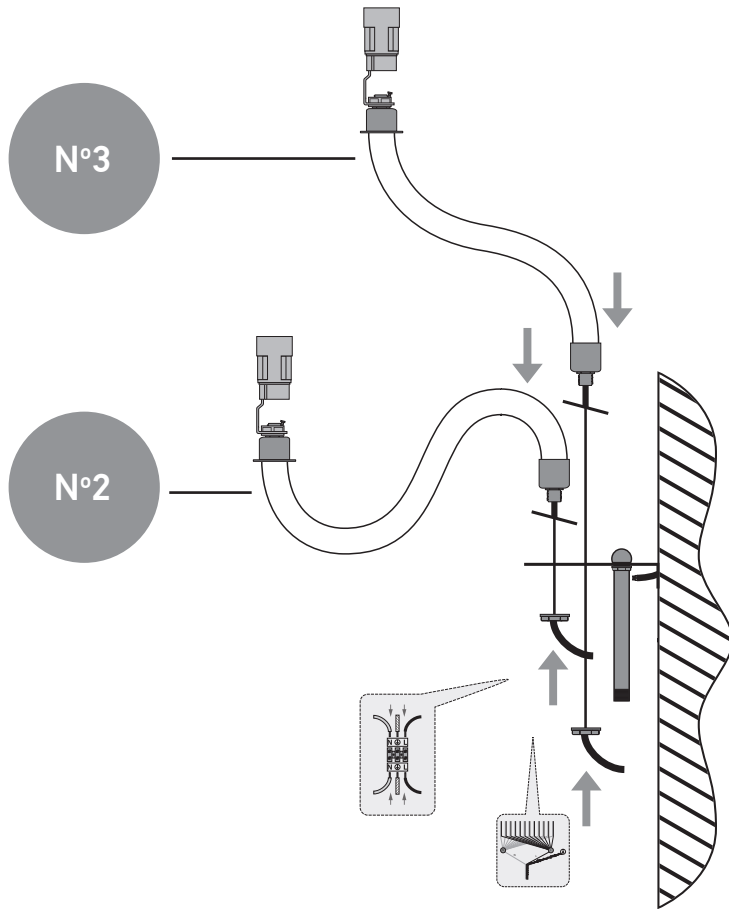

THIS DESIGN IS PROPERTY OF GRANDO LUCE AND IT IS FORBIDDEN TO COPY ANY PART OF THE DESIGN
ΑΥΤΟ ΤΟ ΣΧΕΔΙΟ ΕΙΝΑΙ ΙΔΙΟΚΤΗΣΙΑ ΤΗΣ GRANDO LUCE ΚΑΙ ΑΠΑΓΟΡΕΥΕΤΑΙ ΑΥΣΤΗΡΩΣ Η ΑΝΤΙΓΡΑΦΗ ΟΛΟΥ Ή ΜΕΡΟΥΣ ΑΥΤΟΥ

STEP_1

WARNING: fix the marked screws in the safety locking

STEP_3

STEP_5

DECORATION TRIMMINGS VIEW

*lampshades are optional

**MADE IN
GREECE**

11 Karditsis str, 42100

T +30 2431 0 76646