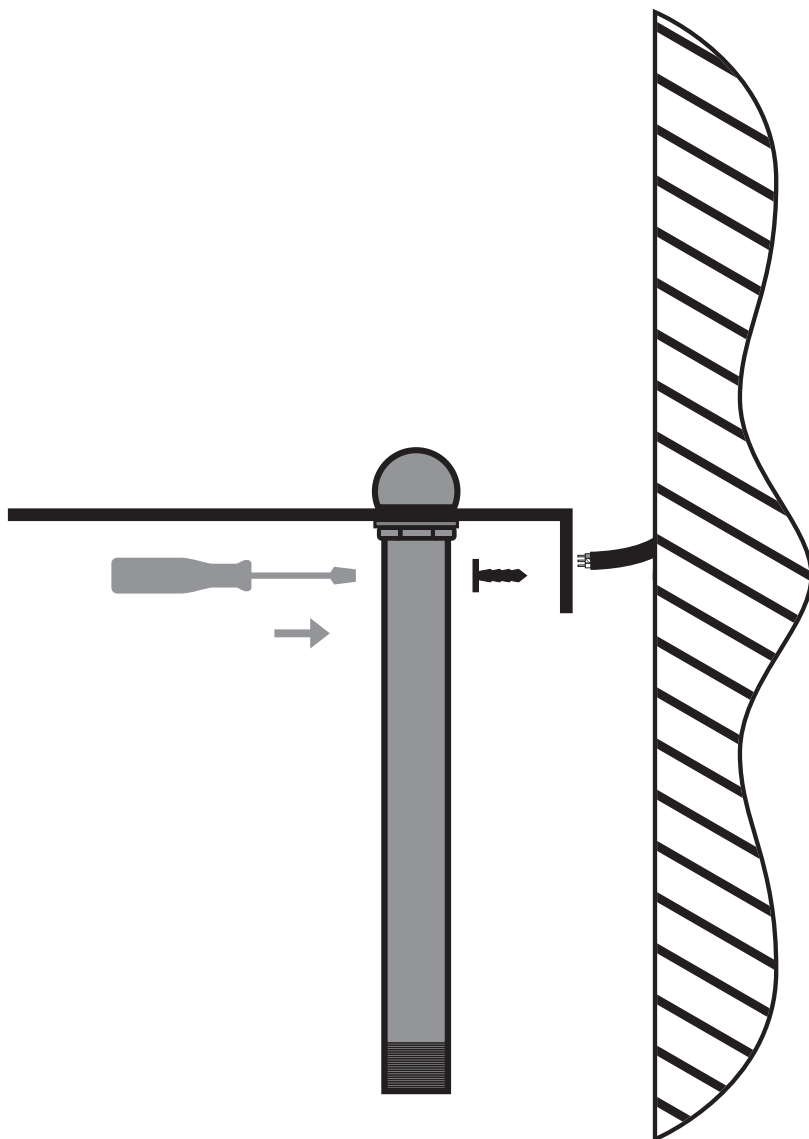

WARNING: fix the marked screws in the safety locking