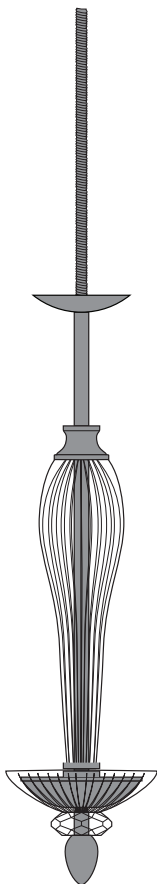

LEONIE

112_SP_6
Assembly Instructions

5 STEPS

GRANDO
LUCE

SG 6

LEONIE_SP 6

parts_components

reference	lamps	lamp Watt Max	A.C
112/SP 6	6 x E14	42 Watt	230V - 50Hz

ΗΜΕΡΟΜΗΝΙΑ ΕΛΕΓΧΟΥ
TESTING DATE

..... / /

ΥΠΟΓΡΑΦΗ ΕΛΕΓΚΤΗ
TEST OPERATOR

DO NOT ASSEMBLE ANY GLASS PARTS THAT PRESENT CRACKS OR ANY OTHER DAMAGED CAUSED BY CARRIAGE OR WRONG PLACEMENT. A CAREFUL CHECK IS SUGGESTED. CLEAN WITH SOFT CLOTH OR MILD RISING AGENT WITH LOW TEMPERATURE WATER.
ΜΗ ΣΥΝΑΡΜΟΛΟΓΕΙΤΕ ΓΥΑΛΙΝΑ ΜΕΡΗ ΠΟΥ ΦΕΡΟΥΝ ΡΩΓΜΕΣ Ή ΑΛΛΕΣ ΖΗΜΙΕΣ ΑΠΟ ΜΕΤΑΦΟΡΑ Ή ΛΑΘΟΣ ΤΟΠΟΘΕΤΗΣΗ. ΚΑΘΑΡΙΣΤΕ ΜΕ ΜΑΛΛΑΚΟ ΠΑΝΙ Ή ΜΕ ΗΠΙΟ ΚΑΘΑΡΙΣΤΙΚΟ ΜΕ ΝΕΡΟ ΣΕ ΧΑΜΗΛΗ ΘΕΡΜΟΚΡΑΣΙΑ.

THIS DESIGN IS PROPERTY OF GRANDO LUCE AND IT IS FORBIDDEN TO COPY ANY PART OF THE DESIGN
ΑΥΤΟ ΤΟ ΣΧΕΔΙΟ ΕΙΝΑΙ ΙΔΙΟΚΤΗΣΙΑ ΤΗΣ GRANDO LUCE ΚΑΙ ΑΠΑΓΟΡΕΥΕΤΑΙ ΑΥΣΤΗΡΩΣ Η ΑΝΤΙΓΡΑΦΗ ΟΛΟΥ Ή ΜΕΡΟΥΣ ΑΥΤΟΥ

STEP_1

N°2

STEP_2

STEP_3

N°1

WARNING: fix the marked screws in the safety locking

STEP_4

STEP_5

DECORATION TRIMMINGS VIEW