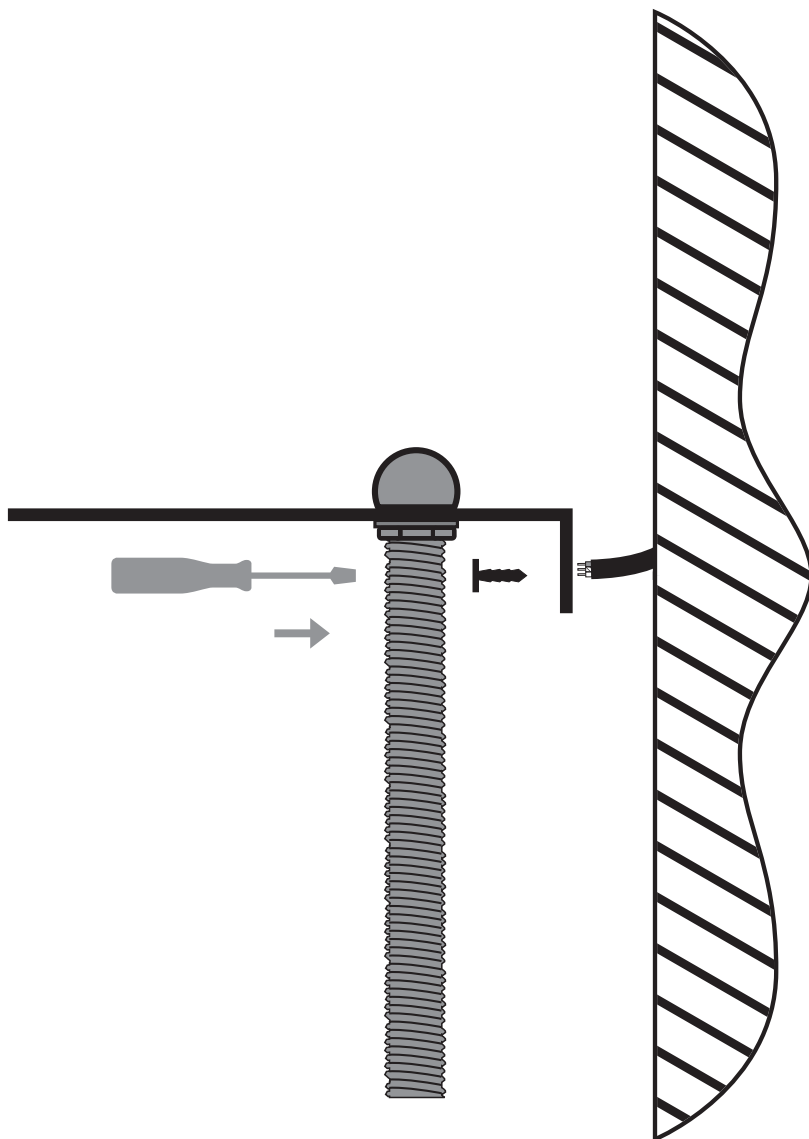

WARNING: fix the marked screws in the safety locking