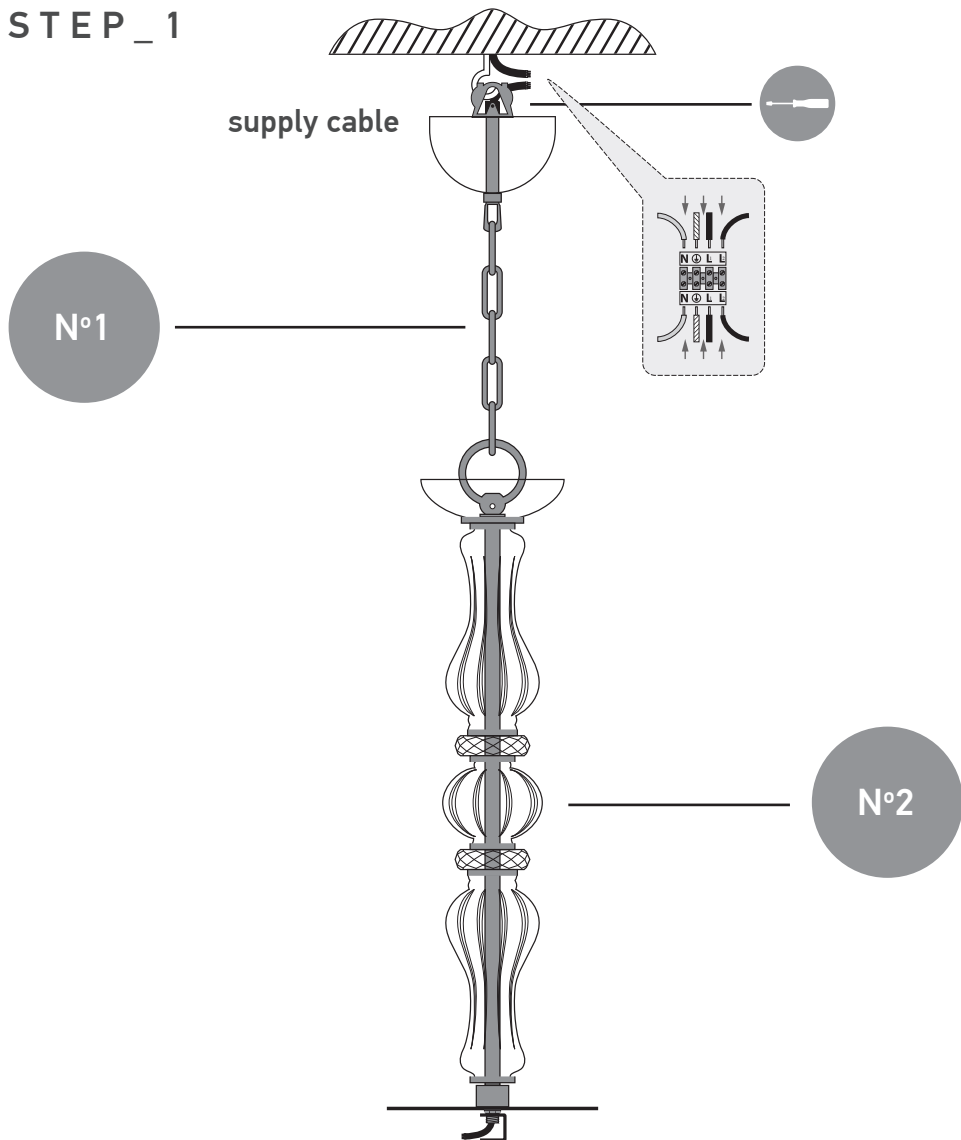

..... / ..... / .....

ΥΠΟΓΡΑΦΗ ΕΛΕΓΚΤΗ  
TEST OPERATOR

DO NOT ASSEMBLE ANY GLASS PARTS THAT PRESENT CRACKS OR ANY OTHER DAMAGE CAUSED BY CARRIAGE OR WRONG PLACEMENT. A CAREFUL CHECK IS SUGGESTED. CLEAN WITH SOFT CLOTH OR MILD RISING AGENT WITH LOW TEMPERATURE WATER.  
ΜΗ ΣΥΝΑΡΜΟΛΟΓΕΙΤΕ ΓΥΑΛΙΝΑ ΜΕΡΗ ΠΟΥ ΦΕΡΟΥΝ ΡΩΓΜΕΣ Ή ΑΛΛΕΣ ΖΗΜΙΕΣ ΑΠΟ ΜΕΤΑΦΟΡΑ Ή ΛΑΘΟΣ ΤΟΠΟΘΕΤΗΣΗ. ΚΑΘΑΡΙΣΤΕ ΜΕ ΜΑΛΛΑΚΟ ΠΑΝΙ Ή ΜΕ ΗΠΙΟ ΚΑΘΑΡΙΣΤΙΚΟ ΜΕ ΝΕΡΟ ΣΕ ΧΑΜΗΛΗ ΘΕΡΜΟΚΡΑΣΙΑ.

# STEP\_1

**WARNING:** fix the marked screws in the safety locking

STEP\_2