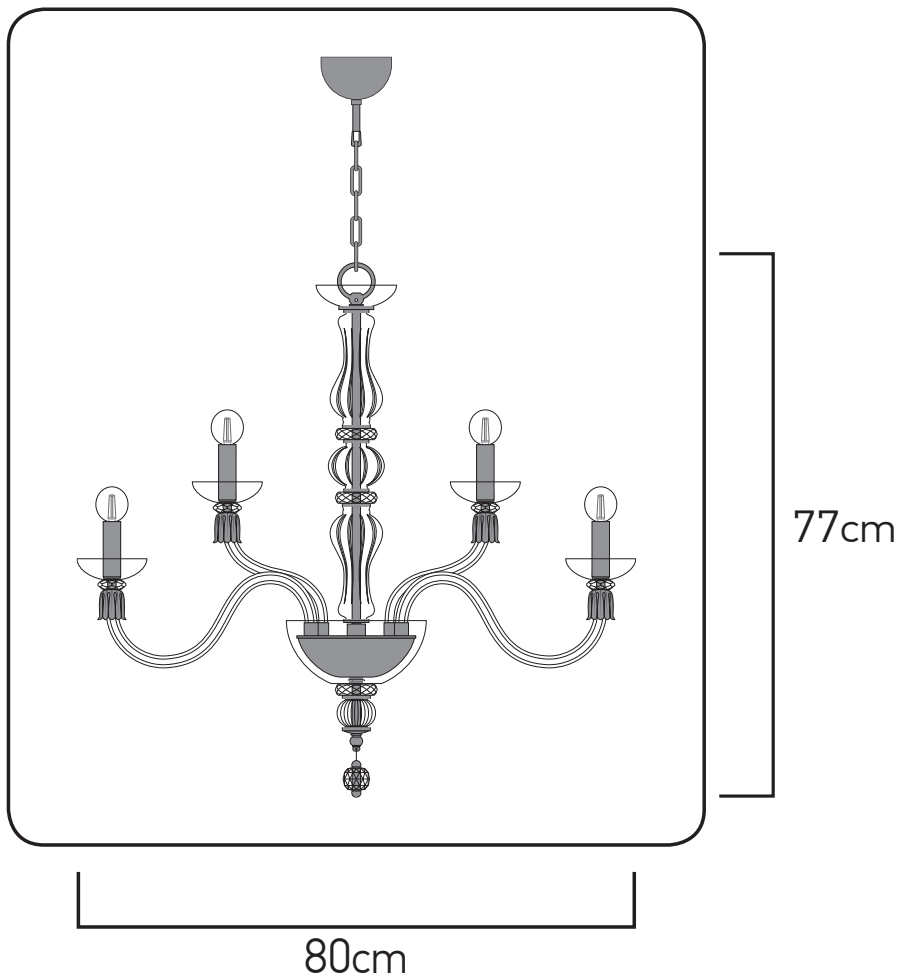

REINA

114_CH_15
Assembly Instructions

Assembly Steps

GRANDO
LUCE

CH 15

REINA_CH 15

parts_components

N°1 x 1

N°2 x 1

N°3 x 1

N°4 x 6

N°5 x 3

N°6 x 9

N°7 x 9

A x 1

reference	lamps	lamp Watt Max	A.C
114/CH 15	15 x E14	42 Watt	230V - 50Hz