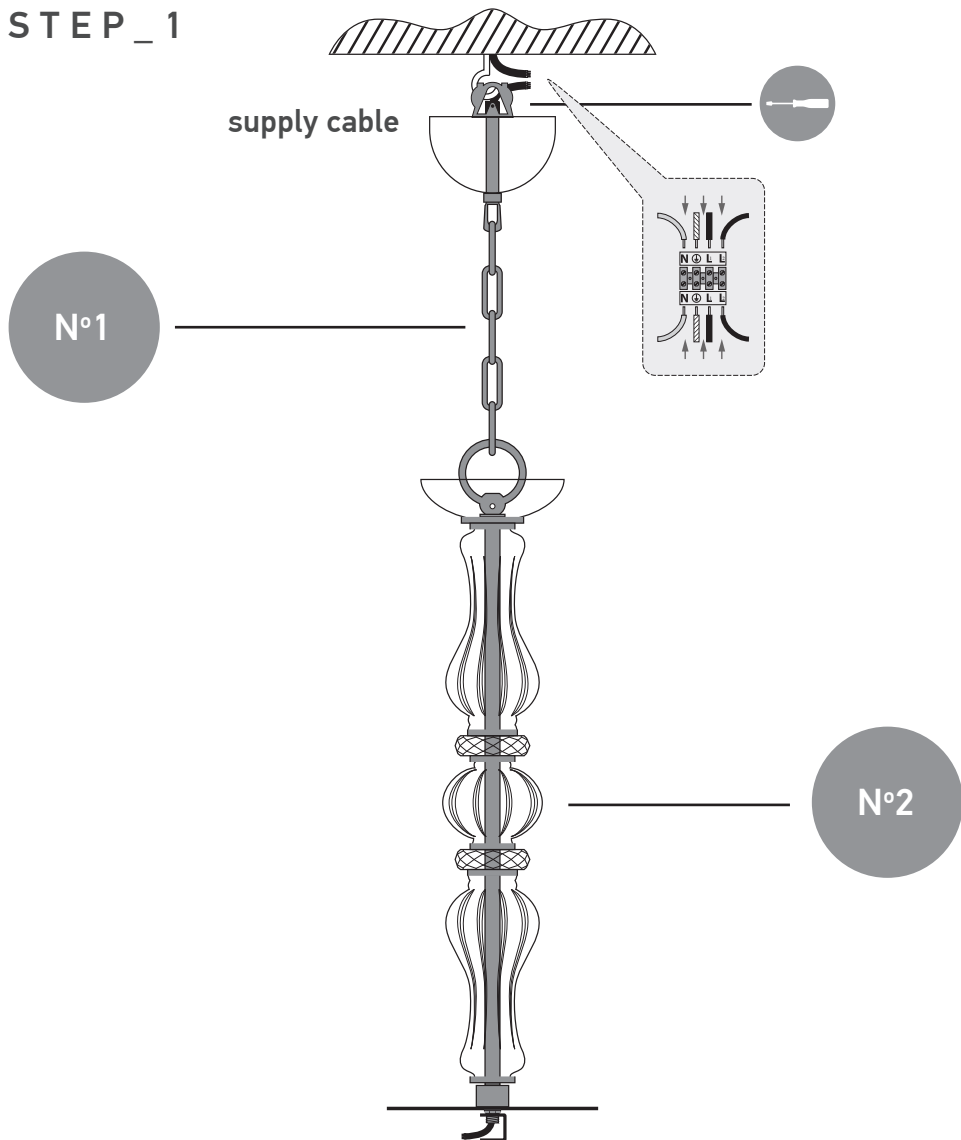

N°2 x 1

N°3 x 1

N°4 x 6

N°5 x 3

N°6 x 9

N°7 x 9

A x 1

reference	lamps	lamp Watt Max	A.C
114/CH 15	15 x E14	42 Watt	230V - 50Hz

ΗΜΕΡΟΜΗΝΙΑ ΕΛΕΓΧΟΥ
TESTING DATE

..... / /

ΥΠΟΓΡΑΦΗ ΕΛΕΓΚΤΗ
TEST OPERATOR

.....

DO NOT ASSEMBLE ANY GLASS PARTS THAT PRESENT CRACKS OR ANY OTHER DAMAGE CAUSED BY CARRIAGE OR WRONG PLACEMENT. A CAREFUL CHECK IS SUGGESTED. CLEAN WITH SOFT CLOTH OR MILD RISING AGENT WITH LOW TEMPERATURE WATER.
ΜΗ ΣΥΝΑΡΜΟΛΟΓΕΙΤΕ ΓΥΑΛΙΝΑ ΜΕΡΗ ΠΟΥ ΦΕΡΟΥΝ ΡΩΓΜΕΣ Ή ΑΛΛΕΣ ΖΗΜΙΕΣ ΑΠΟ ΜΕΤΑΦΟΡΑ Ή ΛΑΘΟΣ ΤΟΠΟΘΕΤΗΣΗ. ΚΑΘΑΡΙΣΤΕ ΜΕ ΜΑΛΛΑΚΟ ΠΑΝΙ Ή ΜΕ ΗΠΙΟ ΚΑΘΑΡΙΣΤΙΚΟ ΜΕ ΝΕΡΟ ΣΕ ΧΑΜΗΛΗ ΘΕΡΜΟΚΡΑΣΙΑ.

WARNING: fix the marked screws in the safety locking

STEP_2

STEP_3

STEP_4

N°3

STEP_5

STEP_6

STEP_7