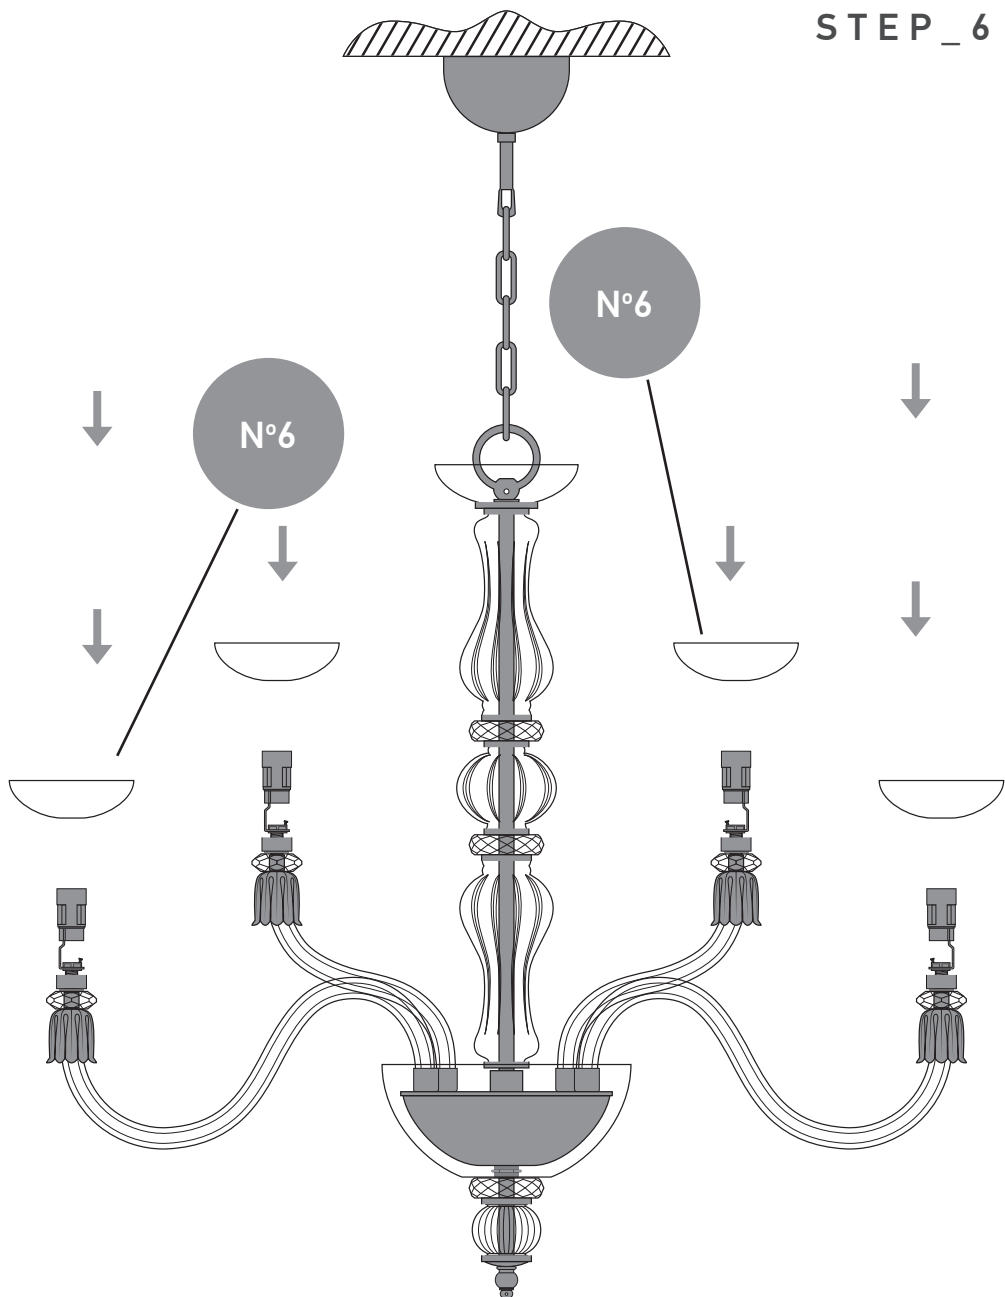

N°2 x 1

N°3 x 1

N°4 x 6

N°5 x 3

N°6 x 9

N°7 x 9

A x 1

reference	lamps	lamp Watt Max	A.C
114/CH 15	15 x E14	42 Watt	230V - 50Hz

WARNING: fix the marked screws in the safety locking

STEP_2

STEP_3

STEP_4

N°3

STEP_5

STEP_6

STEP_7