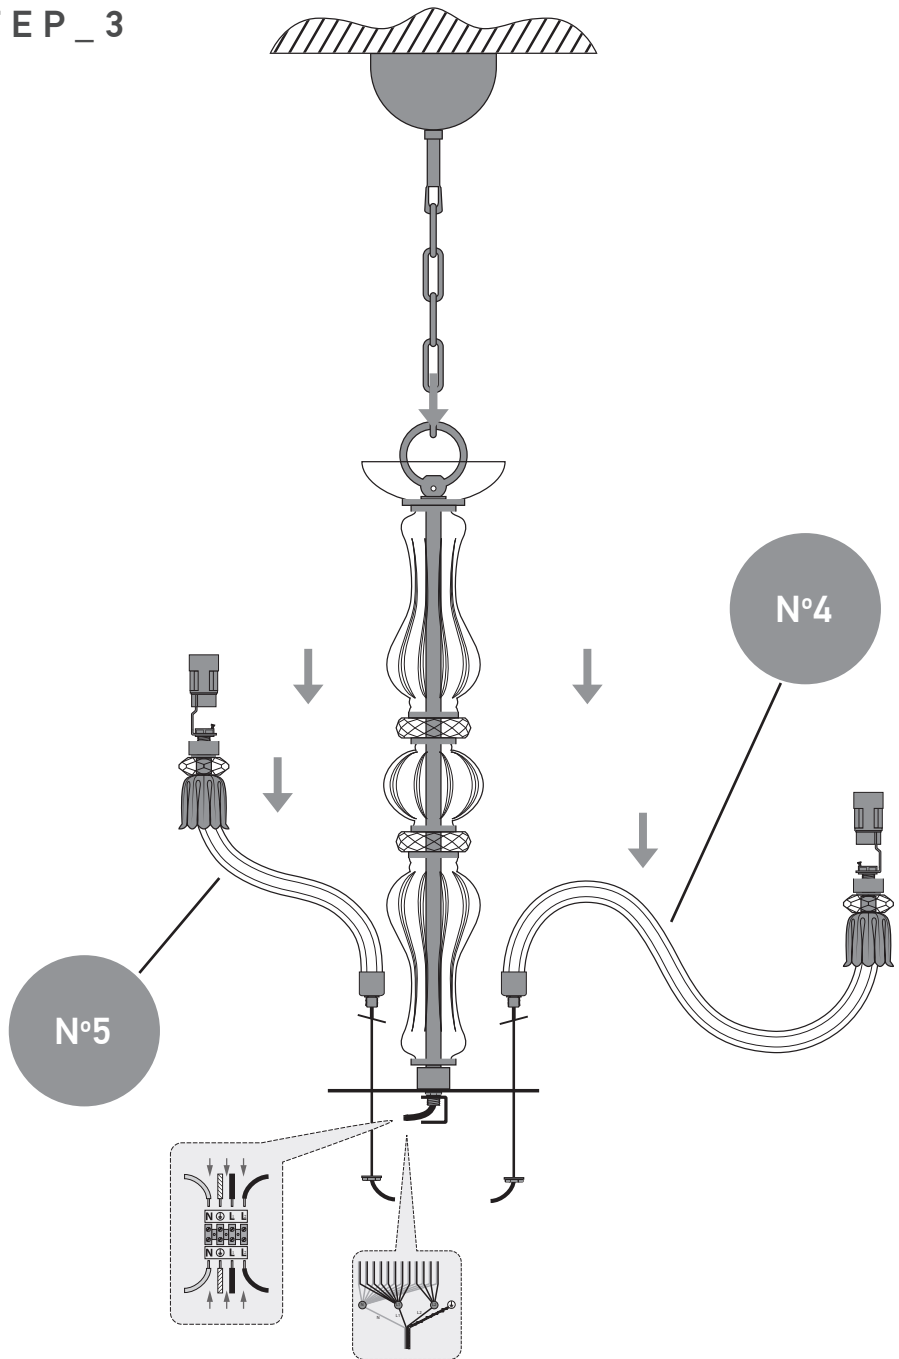

N°2 x 1

N°3 x 1

N°4 x 6

N°5 x 3

N°6 x 9

N°7 x 9

A x 1

reference	lamps	lamp Watt Max	A.C
114/CH 15	15 x E14	42 Watt	230V - 50Hz

WARNING: fix the marked screws in the safety locking

STEP_2

STEP_3

STEP_4

N°3

STEP_5

STEP_6

STEP_7