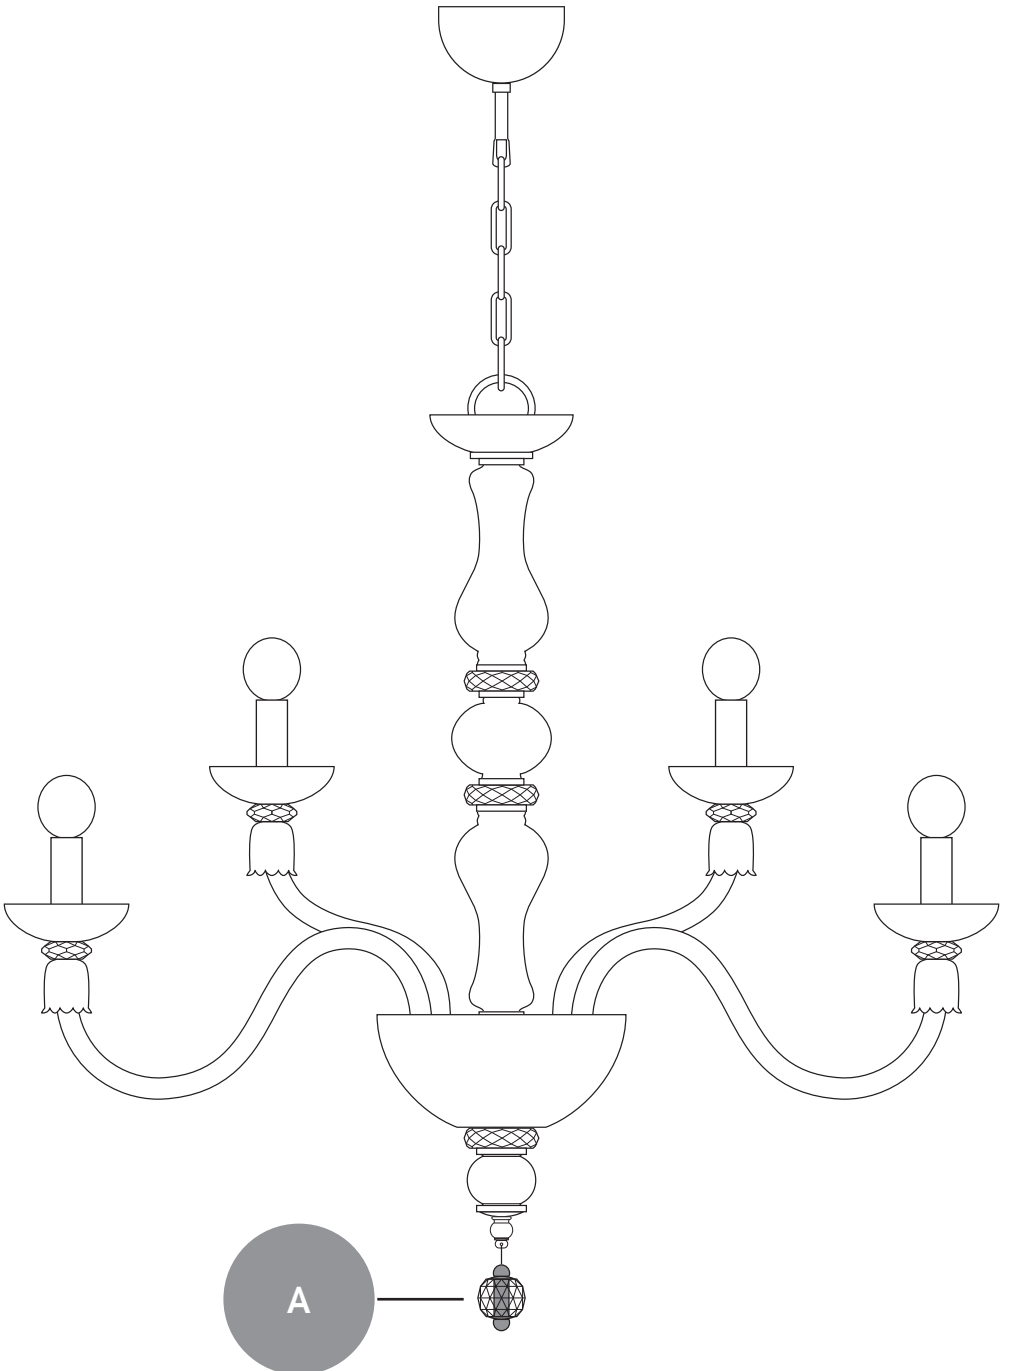

DECORATION TRIMMINGS VIEW