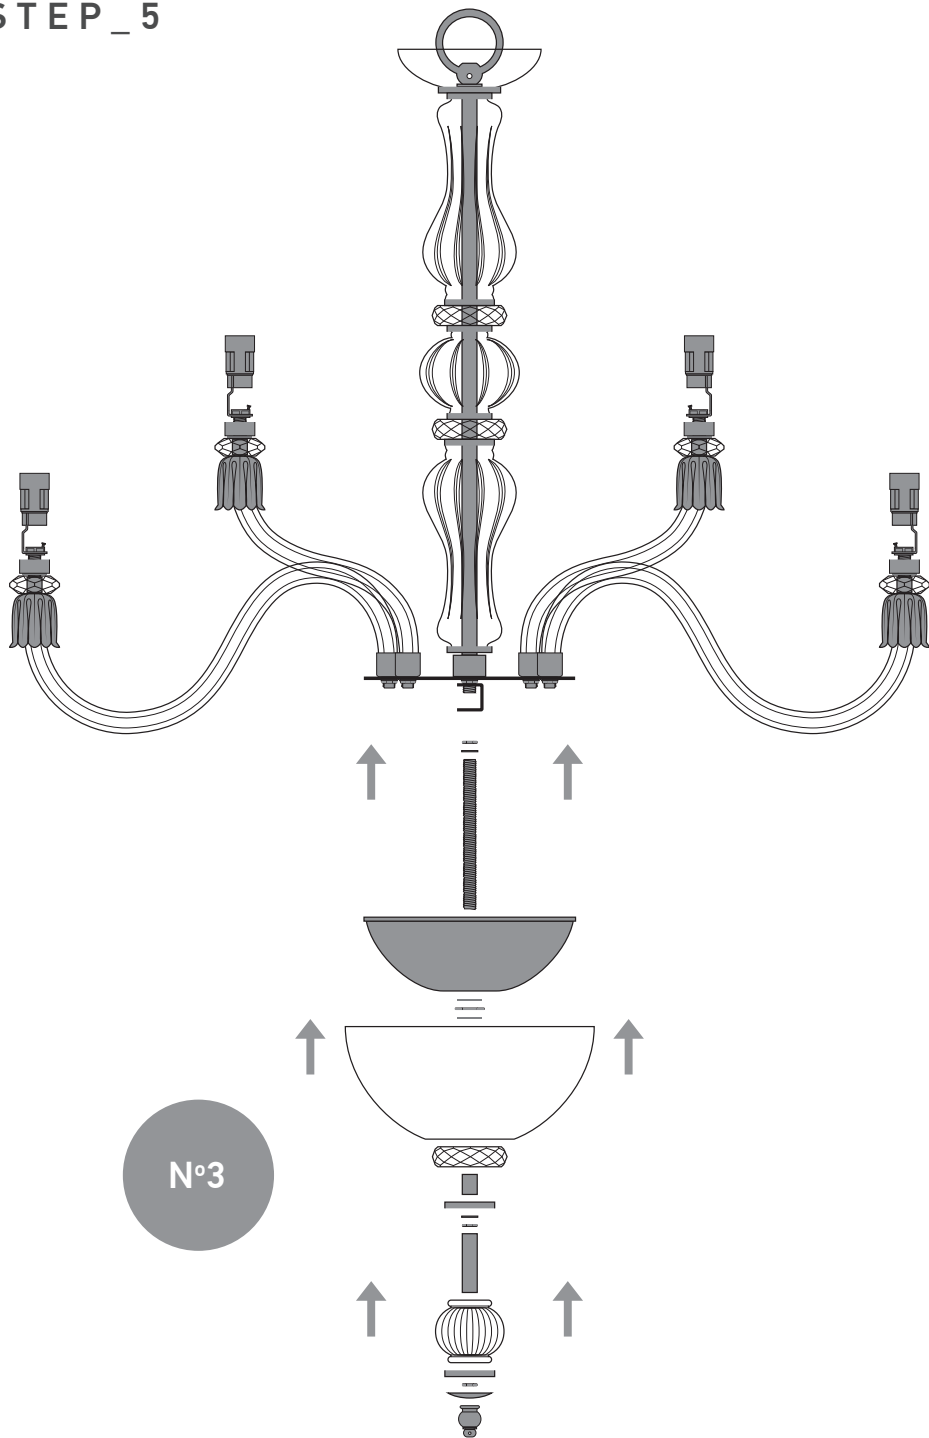

N°2 x 1

N°3 x 1

N°4 x 6

N°5 x 3

N°6 x 9

N°7 x 9

A x 1

reference	lamps	lamp Watt Max	A.C
114/CH 15	15 x E14	42 Watt	230V - 50Hz

WARNING: fix the marked screws in the safety locking

STEP_2

STEP_3

STEP_4

N°3

STEP_5

STEP_6

STEP_7