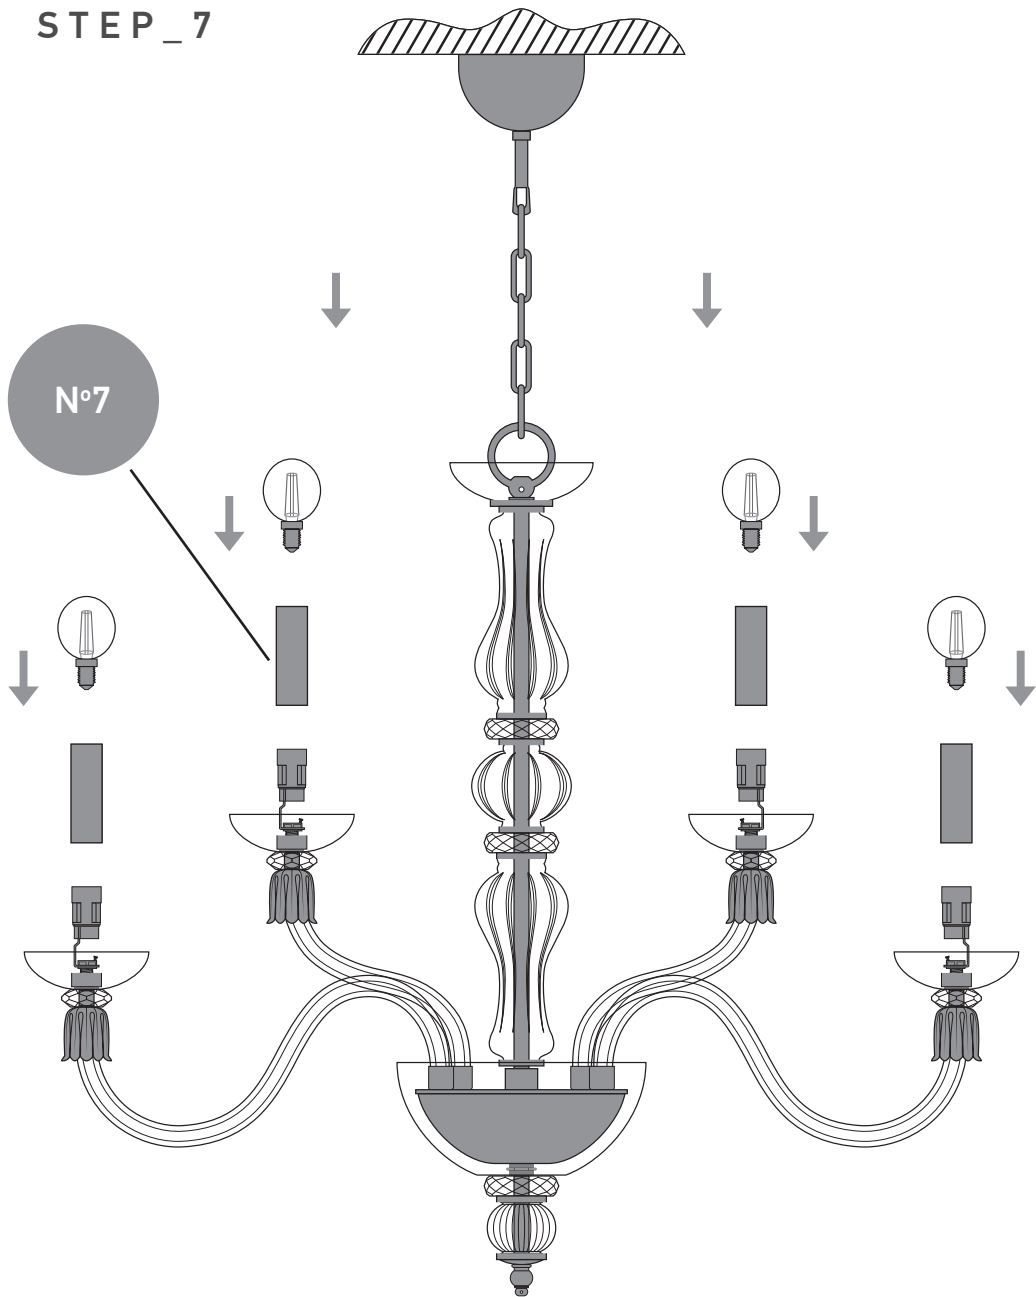

N°2 x 1

N°3 x 1

N°4 x 6

N°5 x 3

N°6 x 9

N°7 x 9

A x 1

reference	lamps	lamp Watt Max	A.C
114/CH 15	15 x E14	42 Watt	230V - 50Hz

WARNING: fix the marked screws in the safety locking

STEP_2

STEP_3

STEP_4

N°3

STEP_5

STEP_6

STEP_7