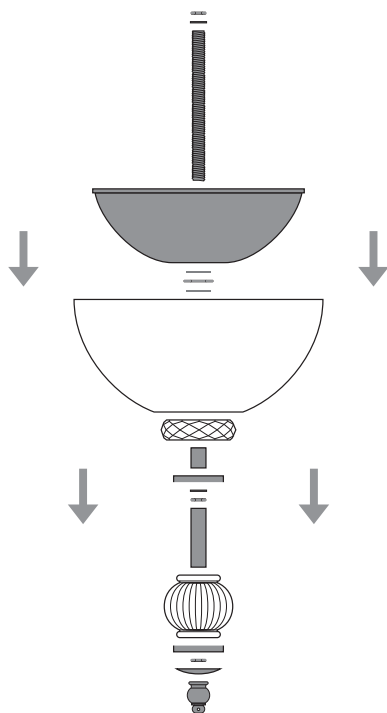

N°2 x 1

N°3 x 1

N°4 x 6

N°5 x 3

N°6 x 9

N°7 x 9

A x 1

reference	lamps	lamp Watt Max	A.C
114/CH 15	15 x E14	42 Watt	230V - 50Hz

WARNING: fix the marked screws in the safety locking

STEP_2

STEP_3

STEP_4

N°3

STEP_5

STEP_6

STEP_7