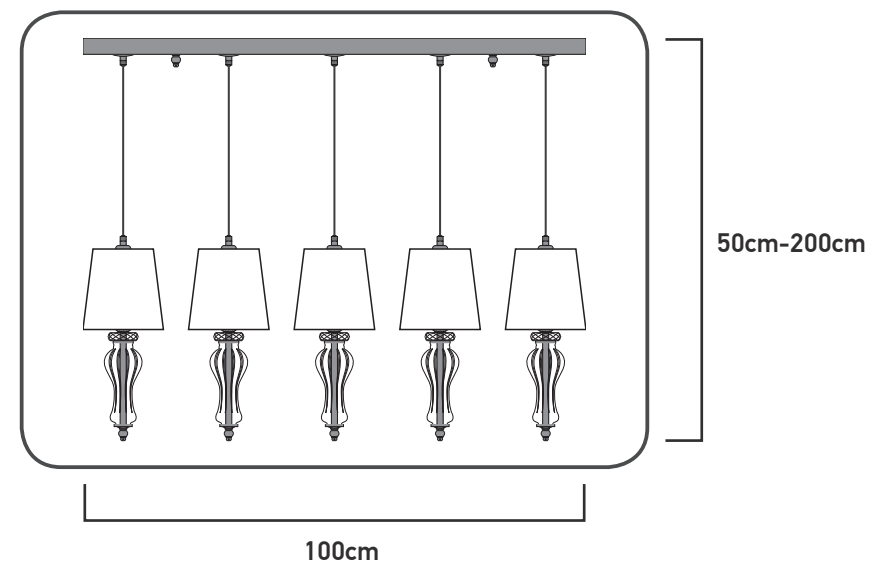

# 5 STEPS

N°1 x 1

N°2 x 5

N°3 x 5

N°4 x 5

N°5 x 5

reference	lamps	lamp Watt Max	A.C
114/RL 5	5 x E14	42 Watt	230V - 50Hz
ΗΜΕΡΟΜΗΝΙΑ ΕΛΕΓΧΟΥ TESTING DATE	..... / ..... / .....	ΥΠΟΓΡΑΦΗ ΕΛΕΓΚΤΗ TEST OPERATOR	