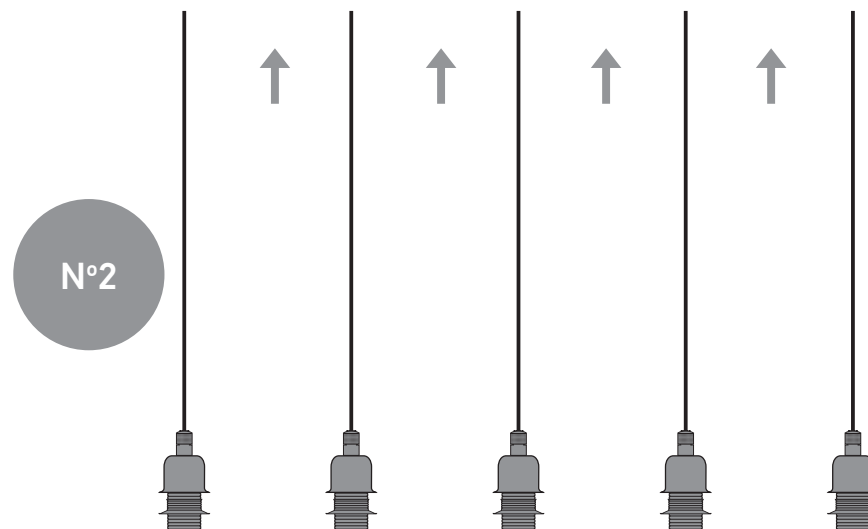

STEP_1

STEP_2