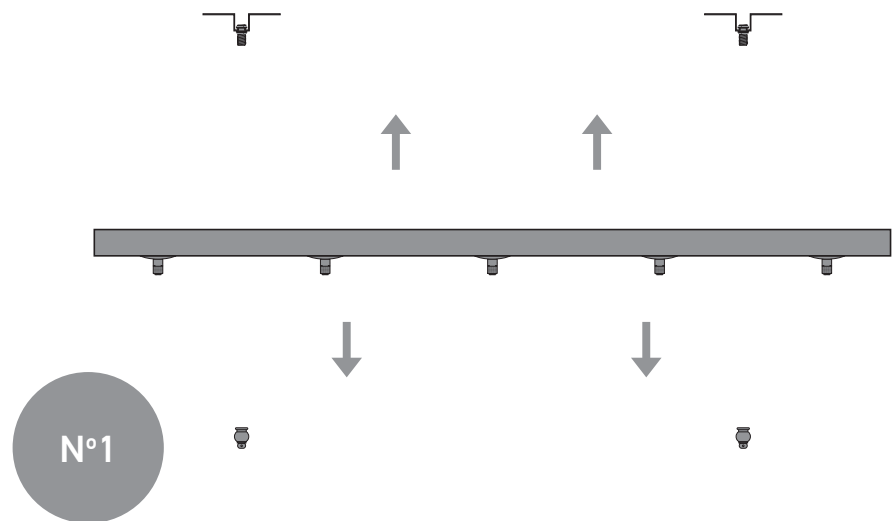

STEP_1

STEP_2