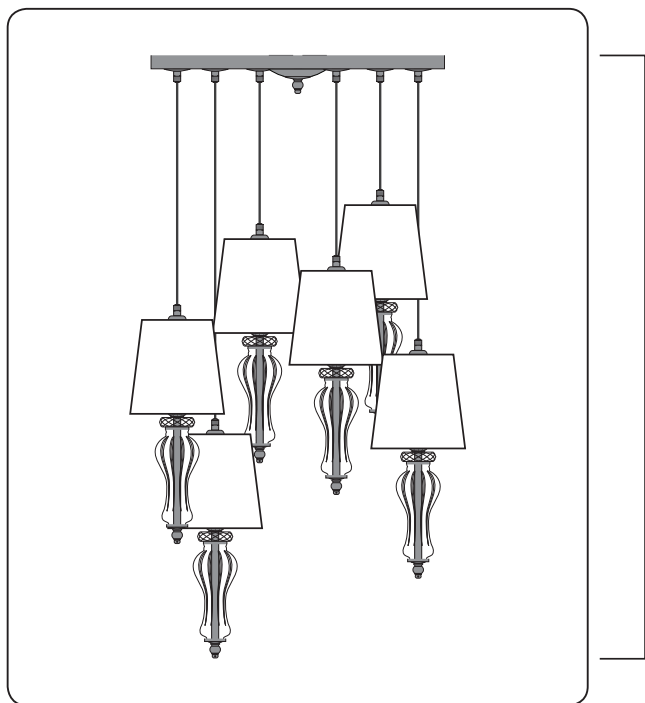

REINA

114\_SPL\_6  
Assembly Instructions

# 5 STEPS

SPL 6

60cm - 150cm

57cm

REINA\_SPL 6