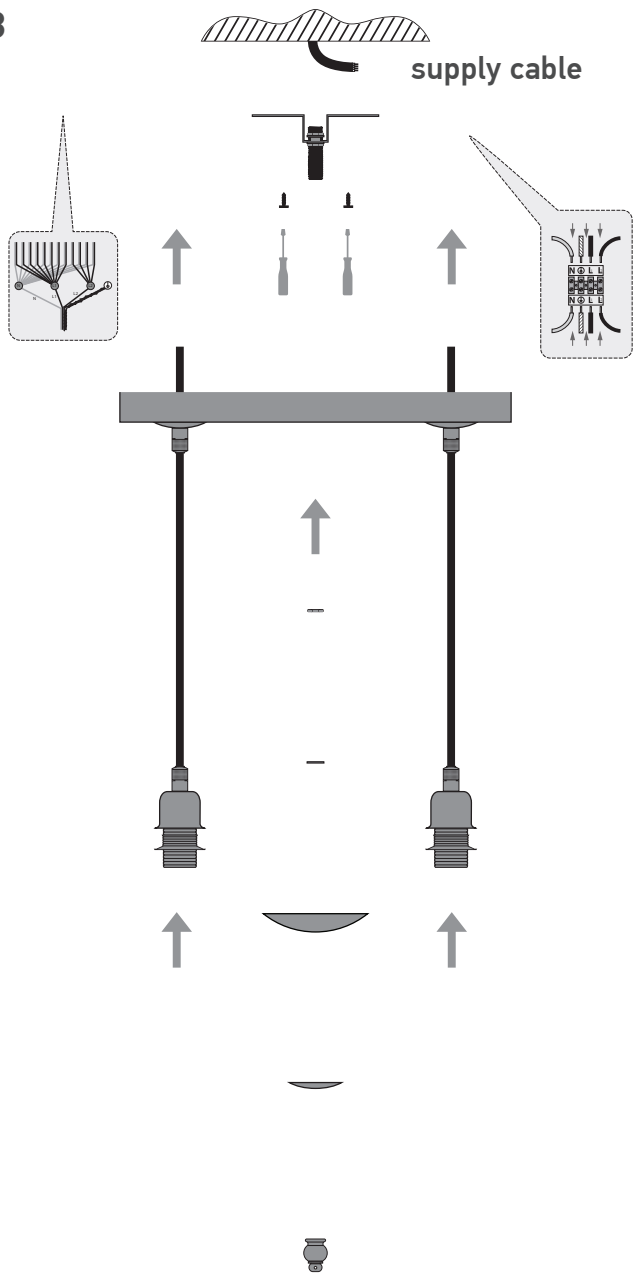

STEP_3

WARNING: fix the marked screws in the safety locking